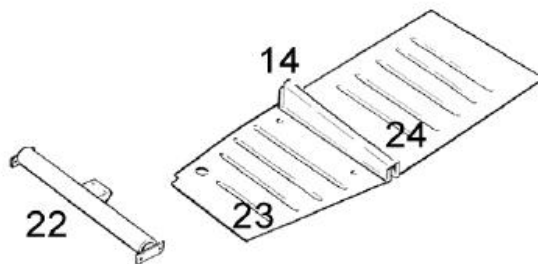

PEDALGUMMI TIL BREMSE- OG KOBLINGSPEDAL

Model	Gearkasse	Volvo nr.	Best.nr.	Stk pris
PV/Duett	manuel	83079		78,00
	Gennemføring i gulv, 2 pr bil	87130		33,00

PV

Duett

PLADEDELE

Tallet efter type i tekst angiver nr på tegning, ikke alle dele er vist