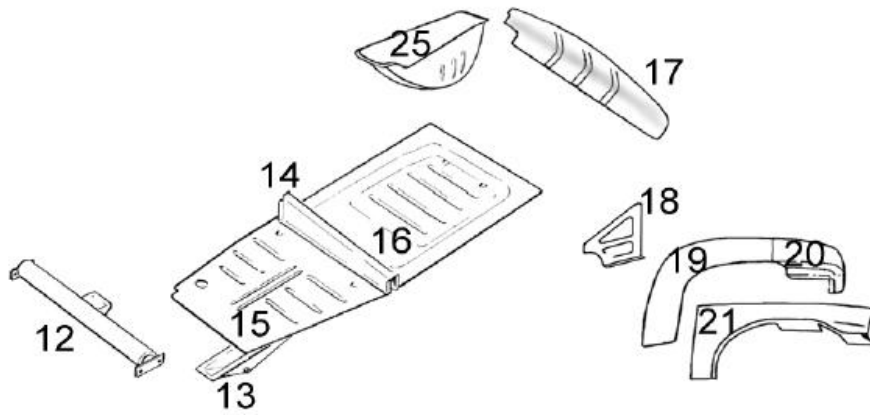

PEDALGUMMI TIL BREMSE- OG KOBLINGSPEDAL

Model	Gearkasse	Volvo nr.	Best.nr.	Stk pris
PV/Duett	manuel	83079		78,00
	Gennemføring i gulv, 2 pr bil	87130		33,00

PV

Duett

PLADEDELE

Tallet efter type i tekst angiver nr på tegning, ikke alle dele er vist