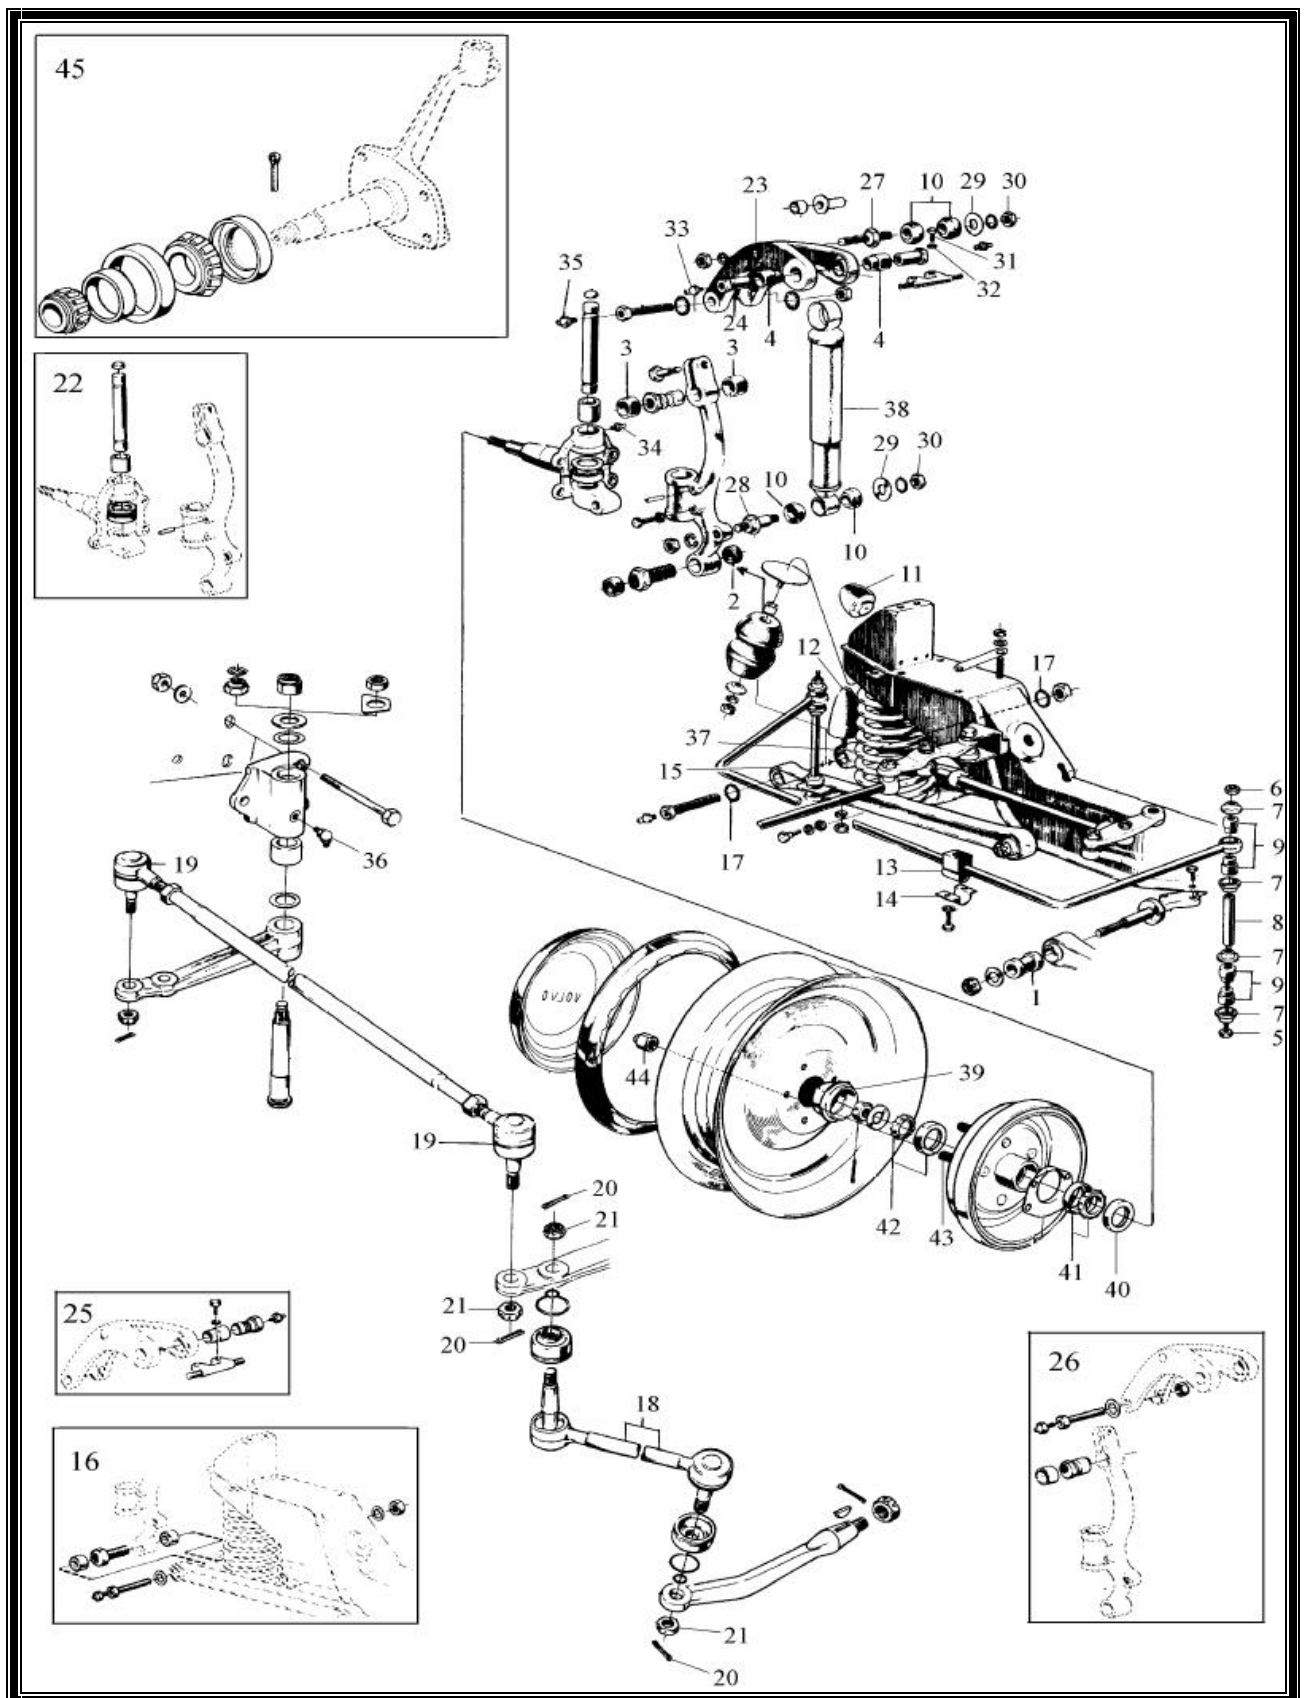

!!! Starter har gevind i monteringshullerne til boltene.

!!! Gammel enhed skal ikke retur.

STYRETØJSDELE

BÆREARME FORAN, BØSNINGER FORAN
 BÆREKUGLER
 STYRESTÆNGER
 SPORESTANG + styrekuçler

STYRESTÆNGER, nr 18